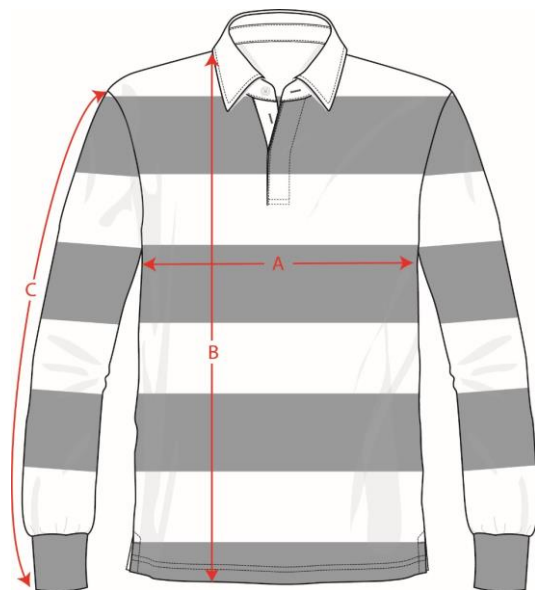

31140-900521 Rugbyshirt, langarm, Unisex

Größen/Sizes	110	116	122	128	134	140	146	152	158	164	170	S	M	L	XL
A: 1/2 Brustweite/ Half Chest	34,5 cm	36 cm	37,5 cm	39 cm	40,5 cm	42 cm	43,5 cm	45 cm	48 cm	50 cm	50,5 cm	51 cm	54 cm	57 cm	60 cm
B: Länge Vorne/ Body Length Front	45 cm	47 cm	49 cm	51 cm	53 cm	55 cm	57 cm	59 cm	60 cm	62 cm	66 cm	70 cm	72 cm	74 cm	75 cm
C: Ärmellänge/ Sleeve Length	44 cm	45 cm	46 cm	47 cm	48 cm	49 cm	50 cm	51 cm	56 cm	57 cm	60 cm	64 cm	65 cm	66 cm	67 cm